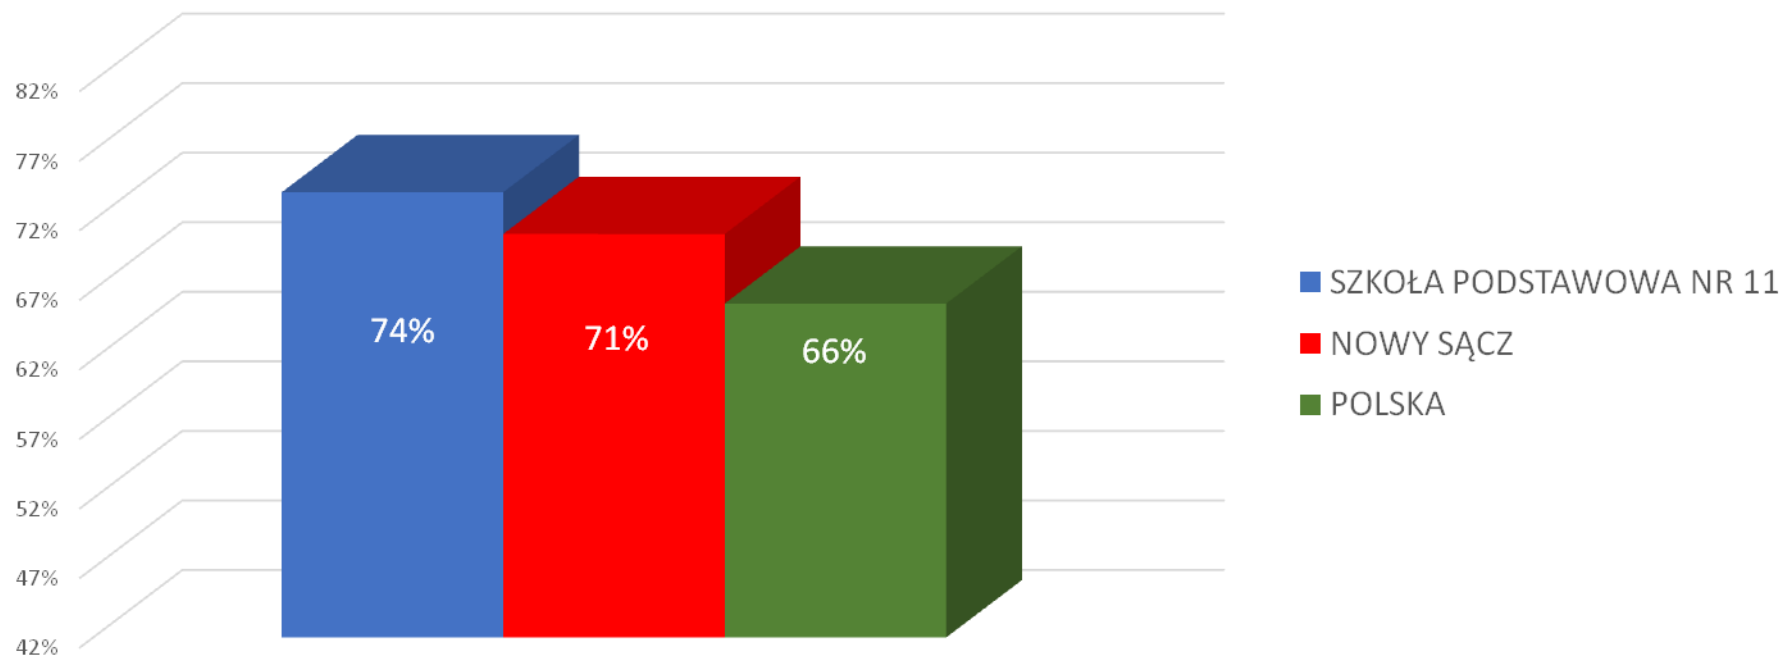

WYNIKI EGZAMINU ÓSMOKLASISTY- 2023r.

JĘZYK POLSKI

EGZAMIN ÓSMOKLASISTY 2023- JĘZYK POLSKI