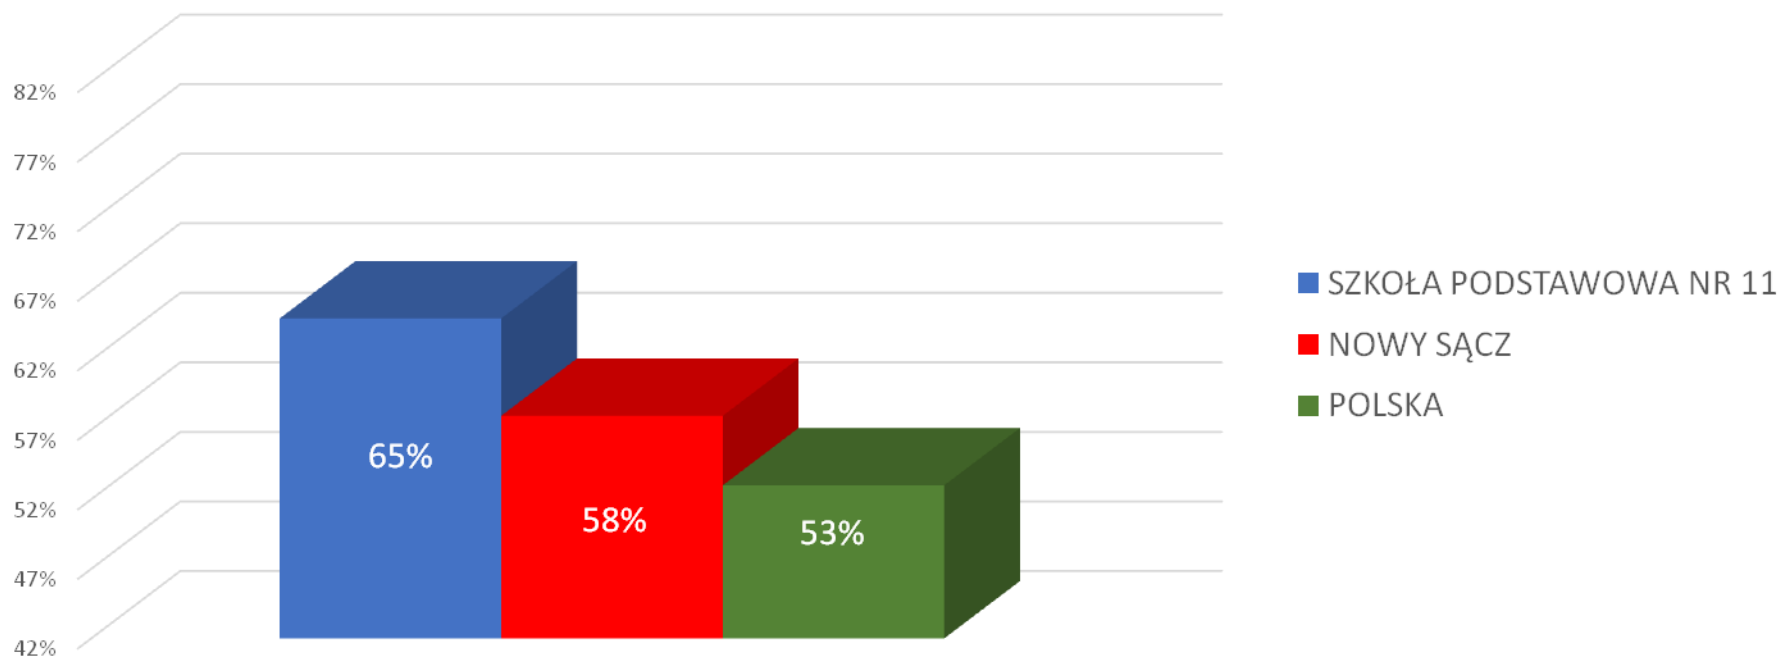

ŚREDNI WYNIK W POLSCE: 66%

WYNIKI EGZAMINU ÓSMOKLASISTY- 2023r.

JĘZYK POLSKI

EGZAMIN ÓSMOKLASISTY 2023- JĘZYK POLSKI

WYNIKI EGZAMINU ÓSMOKLASISTY- 2023r.

MATEMATYKA

EGZAMIN ÓSMOKLASYSTY 2023- MATEMATYKA

WYNIKI EGZAMINU ÓSMOKLASISTY- 2023r.