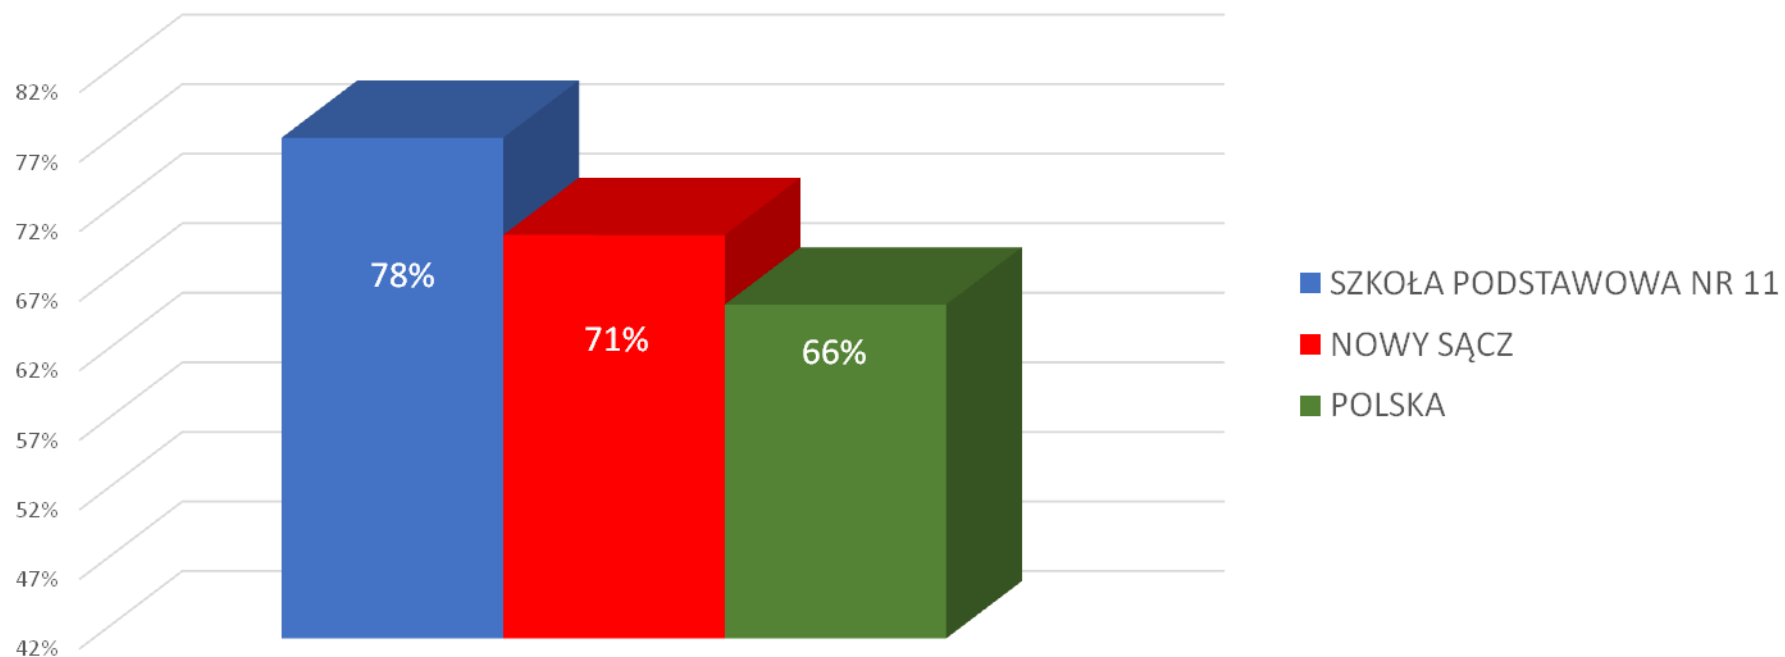

WYNIKI EGZAMINU ÓSMOKLASISTY- 2023r.

JĘZYK ANGIELSKI

EGZAMIN ÓSMOKLASISTY 2023- JĘZYK ANGIELSKI